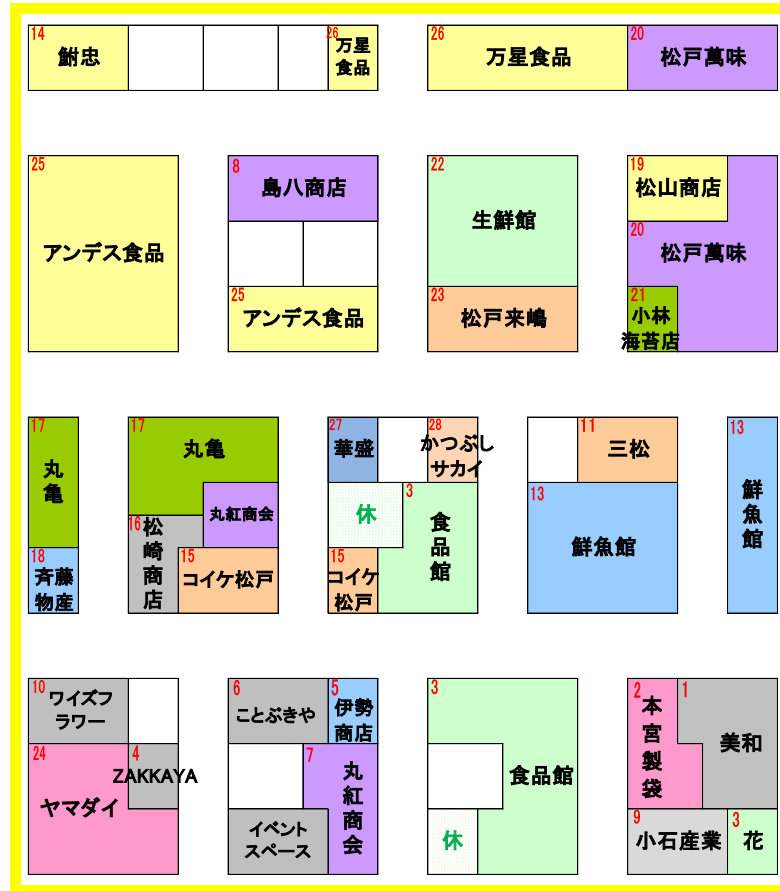

# 店舗案内図

松戸南部市場

1 シーエフ・アイス  
水棟

抽選会会場

女子 WC  
男子 WC

お手洗いはコチラ

関連食品棟

食堂棟

1 菱三青果  
2 ダイセン

青果棟

水産棟

- 肉
- 魚
- 野菜
- 茶・海苔
- 飲食店
- 業務用食品
- 包装資材・文具
- 漬物・乾物・海産物など
- その他
- 休 休憩所

お手洗いはコチラ

W棟

女子 WC  
男子 WC

V棟

警備室

事務所棟

1 酒のやなぎや