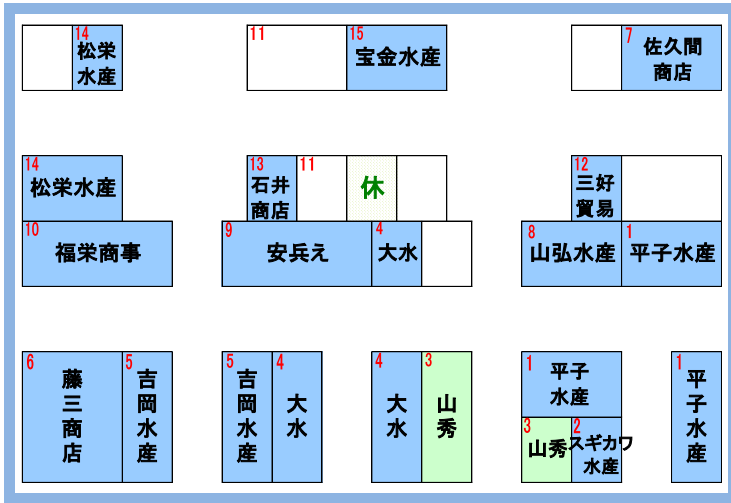

# 店舗案内図

松戸南部市場

1 シーエフ・アイス  
水棟

抽選会会場

女子 WC  
男子 WC

お手洗いはコチラ

関連食品棟

食堂棟

1 菱三青果  
2 ダイセン

青果棟

水産棟

- 肉
- 魚
- 野菜
- 茶・海苔
- 飲食店
- 業務用食品
- 包装資材・文具
- 漬物・乾物・海産物など
- その他
- 休 休憩所

お手洗いはコチラ

W棟

女子 WC  
男子 WC

V棟

警備室

事務所棟

1 酒のやなぎや